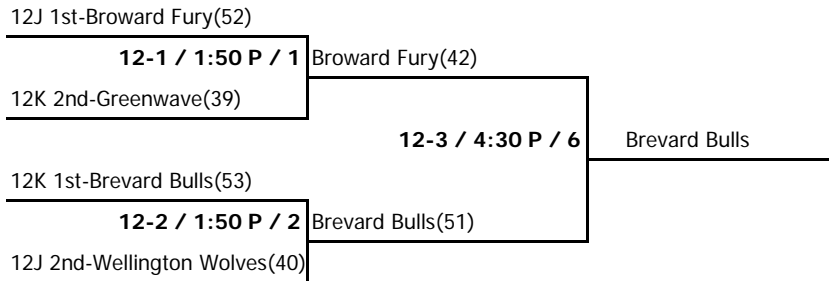

SPRING CLASSIC II - - April 27-29, 2007
12:Under/6th Grade Division II

POOL 12J

W	L	
2	1	12J-1 Wellington Wolves
1	2	12J-2 Hoopsters
3		12J-3 Broward Fury Juniors
	3	12J-4 Clayton Stars

POOL 12K

W	L	
1	2	12K-1 West Boca Blazers (Red)
	3	12K-2 SOYSA Ravens
3		12K-3 Brevard Bulls
2	1	12K-4 Greenwave

home	score	visitor	score	day	time	court
12J-2	<u>40</u>	12J-3	<u>58</u>	Fri	5:20 P	1
12J-4	<u>29</u>	12J-1	<u>70</u>	Fri	5:20 P	2
12J-1	<u>27</u>	12J-3	<u>29</u>	Sat	11:10 A	10
12J-2	<u>50</u>	12J-4	<u>33</u>	Sat	12:30 P	10
12J-3	<u>52</u>	12J-4	<u>26</u>	Sat	5:50 P	3
12J-1	<u>63</u>	12J-2	<u>35</u>	Sat	5:50 P	4

home	score	visitor	score	day	time	court
12K-2	<u>38</u>	12K-3	<u>61</u>	Fri	5:20 P	3
12K-4	<u>31</u>	12K-1	<u>27</u>	Fri	5:20 P	4
12K-2	<u>23</u>	12K-4	<u>48</u>	Sat	12:30 P	8
12K-1	<u>33</u>	12K-3	<u>42</u>	Sat	12:30 P	9
12K-3	<u>41</u>	12K-4	<u>30</u>	Sat	5:50 P	1
12K-1	<u>28</u>	12K-2	<u>27</u>	Sat	5:50 P	2

Sunday

Sunday

1. Courts: 1 = Disney 1
   2 = Disney 2
   3 = Disney 3
   4 = Disney 4
   5 = Disney 5
   6 = Disney 6
   7 = Champions 1
   8 = Champions 2
   9 = Champions 3
   10 = Champions 4
   11 = Celebration
   12 = Cypress Creek
   13 = Osceola

home team listed on top

game # / time / court