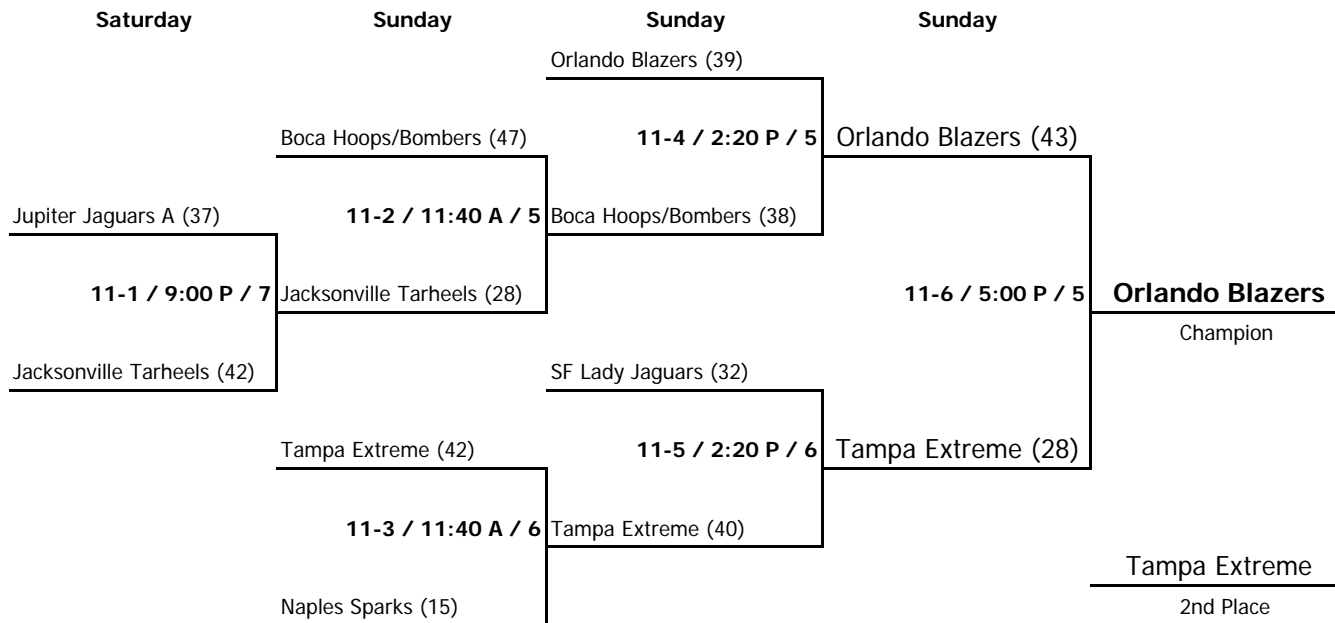

Spring Fling I - April 13-15, 2007

11:Under

POOL 11B

W	L	Points	
	2	-19	11B-1 Jupiter Jaguars A
2		19	11B-2 Orlando Blazers
1	1	0	11B-3 Tampa Extreme

	home	score	visitor	score	time		court
Sat	11B-3	<u>37</u>	11B-1	<u>24</u>	11:40	A	4
Sat	11B-2	<u>52</u>	11B-3	<u>16</u>	3:40	P	7
Sat	11B-1	<u>26</u>	11B-2	<u>34</u>	6:20	P	7

POOL 11C

W	L	Points	
2	1	15	11C-1 Boca Hoops/Boca Bombers
1	2	-25	11C-2 Naples Sparks
	3	-19	11C-3 Jacksonville Lady Tarheels
3		29	11C-4 South Florida Lady Jaguars

	home	score	visitor	score	time		court
Fri	11C-2	<u>25</u>	11C-3	<u>24</u>	5:00	P	1
Fri	11C-4	<u>34</u>	11C-1	<u>26</u>	5:00	P	2
Sat	11C-2	<u>14</u>	11C-4	<u>43</u>	11:40	A	5
Sat	11C-1	<u>29</u>	11C-3	<u>19</u>	11:40	A	6
Sat	11C-3	<u>27</u>	11C-4	<u>35</u>	3:40	P	5
Sat	11C-1	<u>32</u>	11C-2	<u>2</u>	3:40	P	6