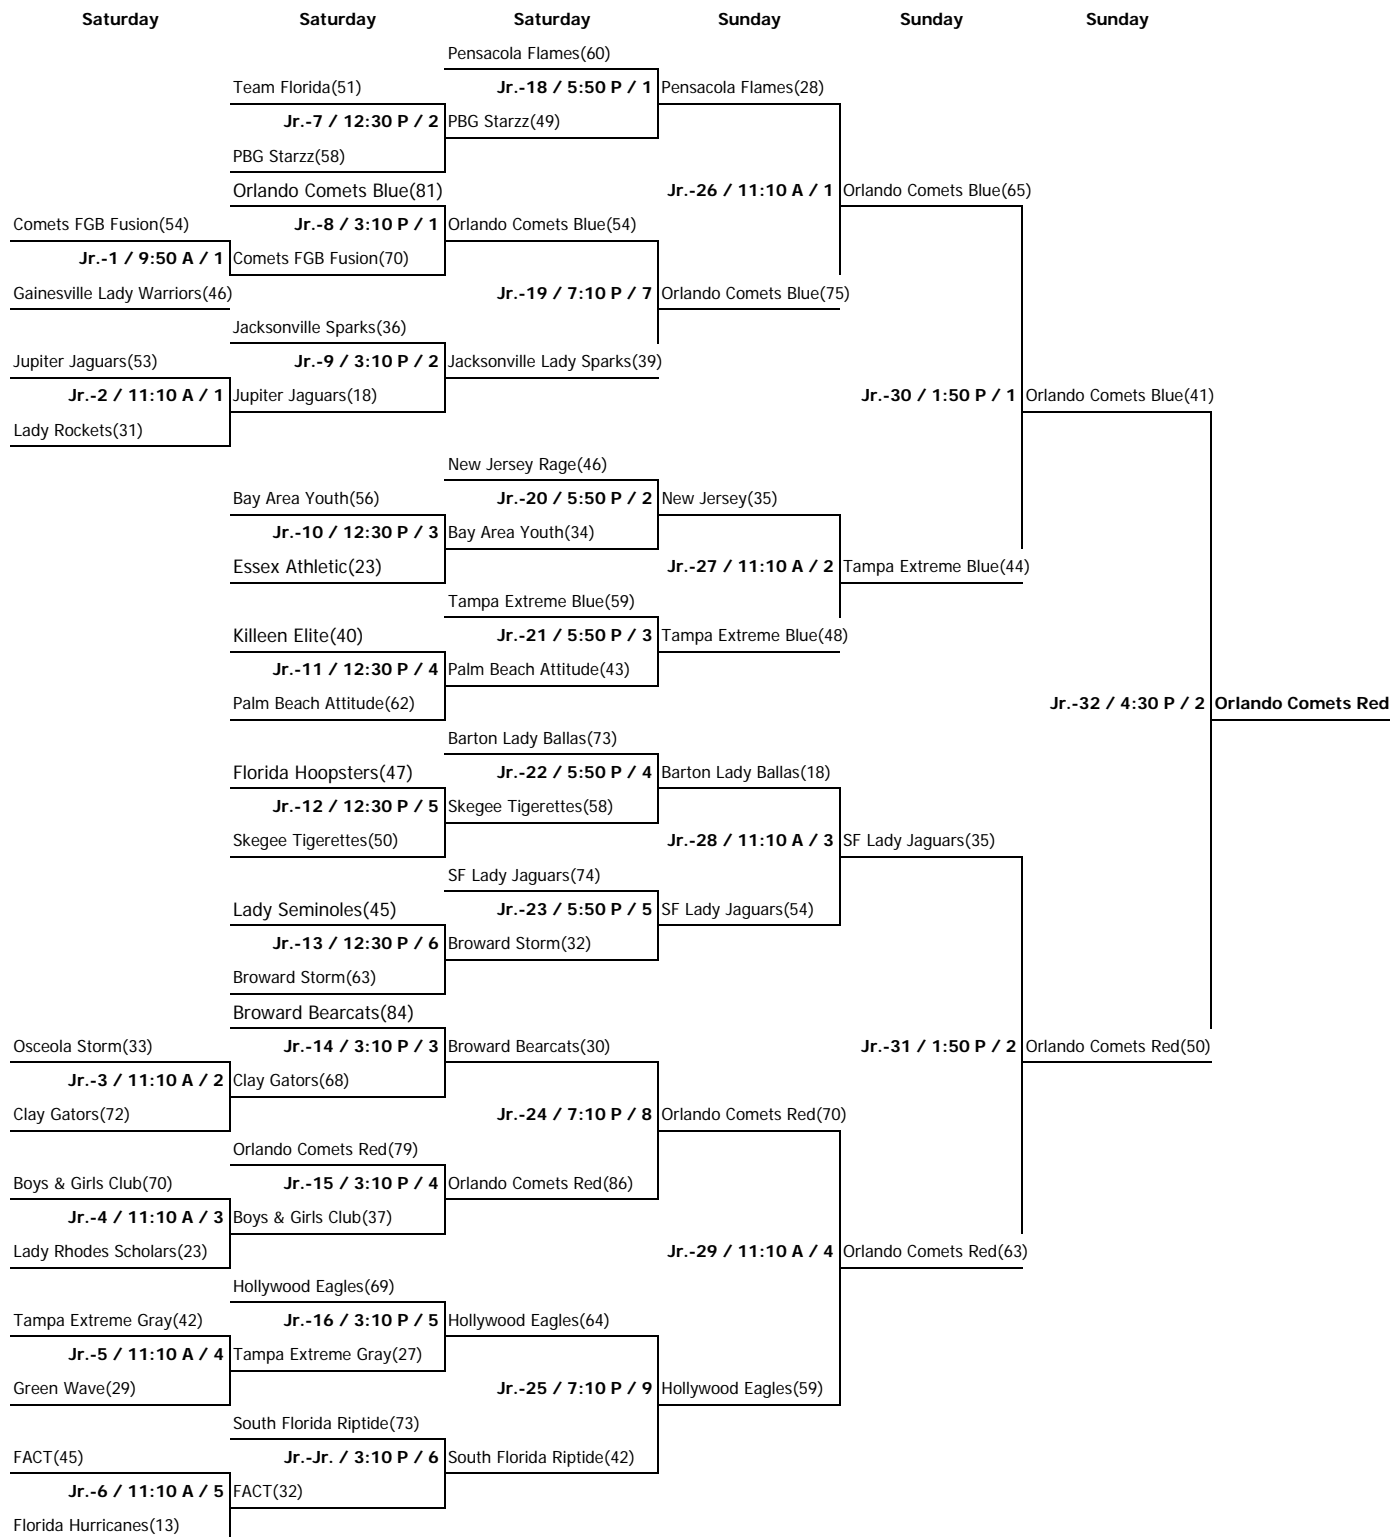

GIRLS SPRING FLING II at Disney - May 11-13, 2007
Junior Girls

POOL Jr.G

W	L	Points					
1	1	6	Jr.G-1	Comets FGB Fusion			
	2	-26	Jr.G-2	Clay Gators			
2		20	Jr.G-3	South Florida Lady Jaguars			
home	score	visitor	score	day	time	court	
Jr.G-3	49	Jr.G-1	42	Fri	4:00 P	7	
Jr.G-2	26	Jr.G-3	65	Fri	6:40 P	7	
Jr.G-1	81	Jr.G-2	34	Fri	9:20 P	7	

POOL Jr.H

W	L	Points					
2		26	Jr.H-1	Orlando Comets Blue			
1	1	-7	Jr.H-2	Florida Hoopsters			
	2	-19	Jr.H-3	Broward Storm			
home	score	visitor	score	day	time	court	
Jr.H-3	45	Jr.H-1	65	Fri	5:20 P	7	
Jr.H-2	59	Jr.H-3	53	Fri	8:00 P	7	
Jr.H-1	76	Jr.H-2	39	Sat	8:30 A	10	

POOL Jr.I

W	L	Points					
	2	-16	Jr.I-1	Palm Beach Attitude			
1	1	-13	Jr.I-2	Bay Area Youth Basketball			
2		29	Jr.I-3	Jacksonville Lady Sparks			
home	score	visitor	score	day	time	court	
Jr.I-3	39	Jr.I-1	34	Fri	5:20 P	9	
Jr.I-2	37	Jr.I-3	54	Fri	8:00 P	9	
Jr.I-1	49	Jr.I-2	60	Sat	8:30 A	11	

POOL Jr.J

W	L	Points					
2		26	Jr.J-1	Orlando Comets Red			
	2	-26	Jr.J-2	Lady Rockets			
1	1	0	Jr.J-3	Tampa Extreme Gray			
home	score	visitor	score	day	time	court	
Jr.J-3	0	Jr.J-1	13	Fri	4:00 P	8	
Jr.J-2	45	Jr.J-3	61	Fri	6:40 P	8	
Jr.J-1	89	Jr.J-2	16	Fri	9:20 P	8	

POOL Jr.K

W	L	Points					
	2	-26	Jr.K-1	Lady Rhodes Scholars			
1	1	0	Jr.K-2	Jupiter Jaguars			
2		26	Jr.K-3	South Florida Riptide			
home	score	visitor	score	day	time	court	
Jr.K-3	72	Jr.K-1	17	Fri	4:00 P	9	
Jr.K-2	34	Jr.K-3	63	Fri	6:40 P	9	
Jr.K-1	38	Jr.K-2	53	Fri	9:20 P	9	

home team listed first in pool play

Courts: 1 = Disney 1	4 = Disney 4	7 = Champions	10 = Champions
2 = Disney 2	5 = Disney 5	8 = Champions	11 = Celebration
3 = Disney 3	6 = Disney 6	9 = Champions	12 = Cypress Creek
			13 = Osceola

GIRLS SPRING FLING II at Disney - May 11-13, 2007 Junior Girls

Team(s) that qualified for Nationals

Orlando Comets Red
Orlando Comets Blue
Tampa Extreme Blue
Pensacola Flames
New Jersey Rage
Hollywood Eagles