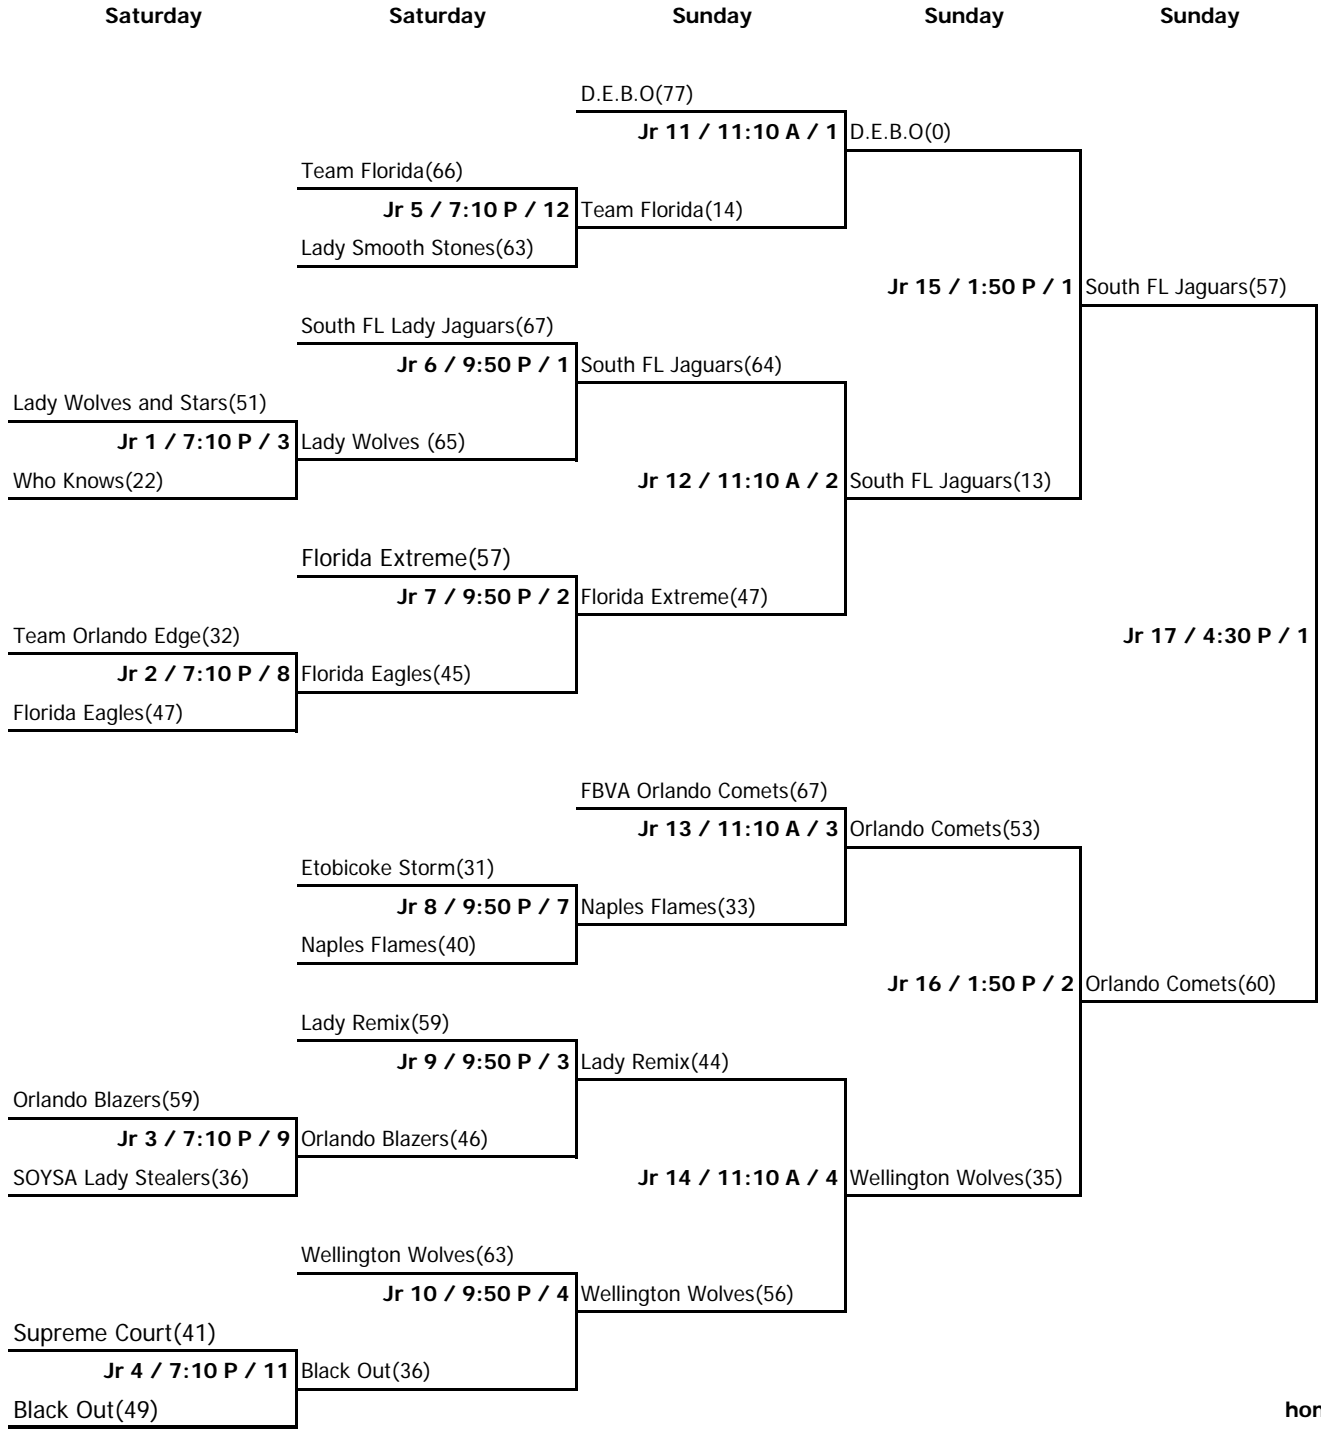

Spring Fling I - April 11-13, 2008 JUNIOR GIRLS

Orlando Comets+ POOL Jr-A

W	L	Points	
	2	-20	Jr-A 1 Black Out
2		26	Jr-A 2 D.E.B.O.
1	1	-9	Jr-A 3 Etobicoke Storm

	home	score	visitor	score	time	court
Fri	Jr-A 3	<u>44</u>	Jr-A 1	<u>40</u>	5:20 P	1
Sat	Jr-A 2	<u>90</u>	Jr-A 3	<u>24</u>	11:10 A	4
Sat	Jr-A 1	<u>30</u>	Jr-A 2	<u>82</u>	1:50 P	7

POOL Jr-B

W	L	Points	
2		26	Jr-B 1 FBVA Orlando Comets - Red
	2	-14	Jr-B 2 Florida Eagles
1	1	-12	Jr-B 3 Team Florida

	home	score	visitor	score	time	court
Fri	Jr-B 3	<u>35</u>	Jr-B 1	<u>84</u>	4:00 P	1
Sat	Jr-B 2	<u>46</u>	Jr-B 3	<u>47</u>	11:10 A	1
Sat	Jr-B 1	<u>75</u>	Jr-B 2	<u>33</u>	3:10 P	7

POOL Jr-C

W	L	Points	
2		16	Jr-C 1 Lady Remix
1	1	-26	Jr-C 2 Lady Smooth Stones
1	1	10	Jr-C 3 Lady Wolves and Stars

	home	score	visitor	score	time	court
Fri	Jr-C 3	<u>53</u>	Jr-C 1	<u>56</u>	4:00 P	2
Sat	Jr-C 2	<u>31</u>	Jr-C 3	<u>53</u>	11:10 A	8
Sat	Jr-C 1	<u>52</u>	Jr-C 2	<u>33</u>	3:10 P	8

POOL Jr-D

W	L	Points	
	2	-14	Jr-D 1 Naples Flames
2		26	Jr-D 2 South FL Lady Jaguars 16u
1	1	-12	Jr-D 3 Orlando Blazers

	home	score	visitor	score	time	court
Fri	Jr-D 3	<u>51</u>	Jr-D 1	<u>50</u>	5:20 P	2
Sat	Jr-D 2	<u>78</u>	Jr-D 3	<u>39</u>	11:10 A	2
Sat	Jr-D 1	<u>34</u>	Jr-D 2	<u>53</u>	1:50 P	8

POOL Jr-E

W	L	Points	
	2	-26	Jr-E 1 SOYSA Lady Stealers
1	1	0	Jr-E 2 Supreme Court
2		26	Jr-E 3 Florida Extreme

	home	score	visitor	score	time	court
Fri	Jr-E 3	<u>62</u>	Jr-E 1	<u>11</u>	5:20 P	3
Sat	Jr-E 2	<u>41</u>	Jr-E 3	<u>55</u>	11:10 A	3
Sat	Jr-E 1	<u>32</u>	Jr-E 2	<u>50</u>	1:50 P	9

POOL Jr-F

W	L	Points	
1	1	-3	Jr-F 1 Team Orlando Edge White
2		26	Jr-F 2 Wellington Wolves
	2	-22	Jr-F 3 Who Knows

	home	score	visitor	score	time	court
Fri	Jr-F 3	<u>40</u>	Jr-F 1	<u>49</u>	4:00 P	3
Sat	Jr-F 2	<u>60</u>	Jr-F 3	<u>16</u>	11:10 A	5
Sat	Jr-F 1	<u>17</u>	Jr-F 2	<u>63</u>	3:10 P	9

Courts: 1 = Disney 1
2 = Disney 2
3 = Disney 3
4 = Disney 4
5 = Disney 5
6 = Disney 6

7 = Celebration
8 = Poinciana
9 = Liberty
10 = Cypress Creek
11 = Osceola
12 = Windermere Prep

Spring Fling I - April 11-13, 2008

JUNIOR GIRLS

hor

Courts: 1 = Disney 1	7 = Celebration
2 = Disney 2	8 = Poinciana
3 = Disney 3	9 = Liberty
4 = Disney 4	10 = Cypress Creek
5 = Disney 5	11 = Osceola
6 = Disney 6	12 = Windermere Prep