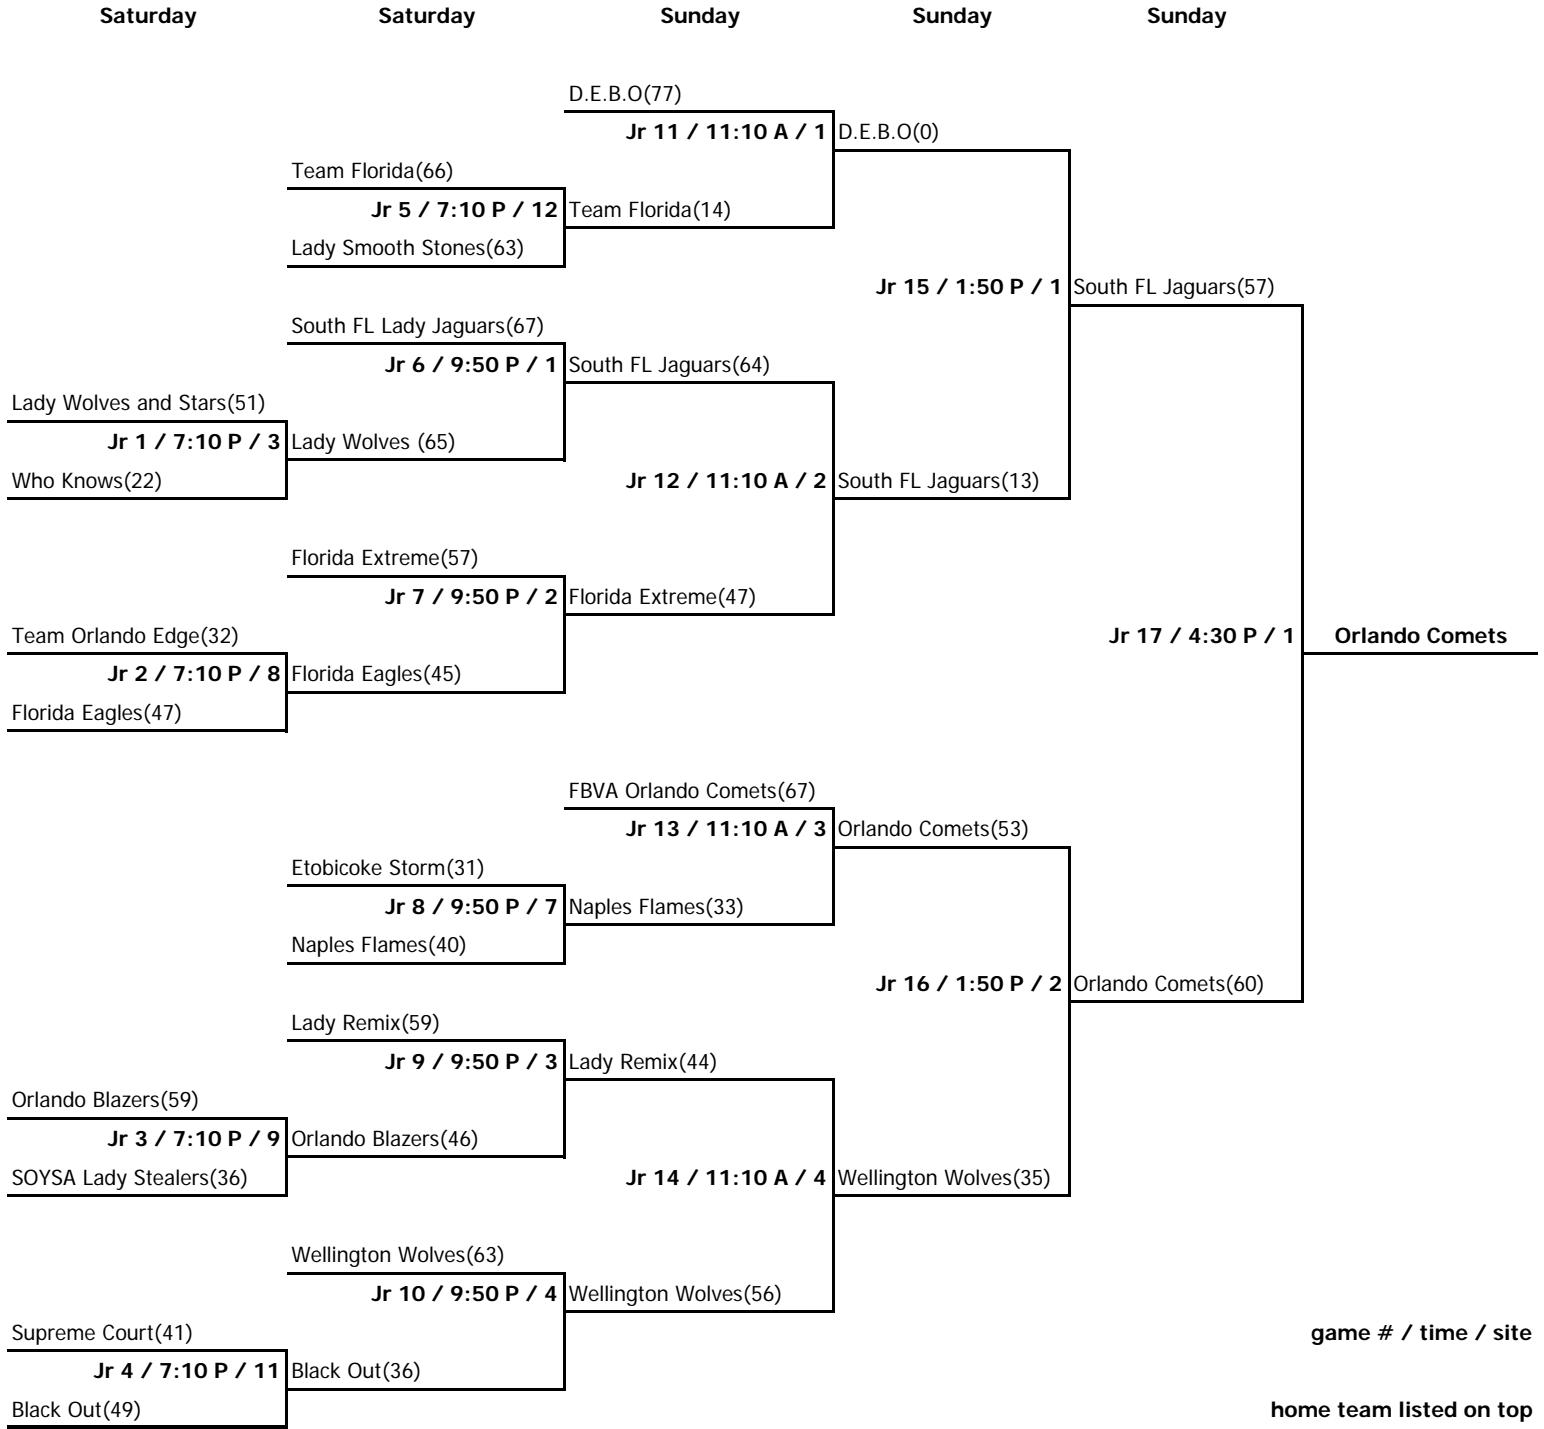

Spring Fling I - April 11-13, 2008 JUNIOR GIRLS

Orlando Comets+ POOL Jr-A

W	L	Points	
	2	-20	Jr-A 1 Black Out
2		26	Jr-A 2 D.E.B.O.
1	1	-9	Jr-A 3 Etobicoke Storm

	home	score	visitor	score	time	court
Fri	Jr-A 3	<u>44</u>	Jr-A 1	<u>40</u>	5:20 P	1
Sat	Jr-A 2	<u>90</u>	Jr-A 3	<u>24</u>	11:10 A	4
Sat	Jr-A 1	<u>30</u>	Jr-A 2	<u>82</u>	1:50 P	7

POOL Jr-B

W	L	Points	
2		26	Jr-B 1 FBVA Orlando Comets - Red
	2	-14	Jr-B 2 Florida Eagles
1	1	-12	Jr-B 3 Team Florida

	home	score	visitor	score	time	court
Fri	Jr-B 3	<u>35</u>	Jr-B 1	<u>84</u>	4:00 P	1
Sat	Jr-B 2	<u>46</u>	Jr-B 3	<u>47</u>	11:10 A	1
Sat	Jr-B 1	<u>75</u>	Jr-B 2	<u>33</u>	3:10 P	7

POOL Jr-C

W	L	Points	
2		16	Jr-C 1 Lady Remix
1	1	-26	Jr-C 2 Lady Smooth Stones
1	1	10	Jr-C 3 Lady Wolves and Stars

	home	score	visitor	score	time	court
Fri	Jr-C 3	<u>53</u>	Jr-C 1	<u>56</u>	4:00 P	2
Sat	Jr-C 2	<u>31</u>	Jr-C 3	<u>53</u>	11:10 A	8
Sat	Jr-C 1	<u>52</u>	Jr-C 2	<u>33</u>	3:10 P	8

POOL Jr-D

W	L	Points	
	2	-14	Jr-D 1 Naples Flames
2		26	Jr-D 2 South FL Lady Jaguars 16u
1	1	-12	Jr-D 3 Orlando Blazers

	home	score	visitor	score	time	court
Fri	Jr-D 3	<u>51</u>	Jr-D 1	<u>50</u>	5:20 P	2
Sat	Jr-D 2	<u>78</u>	Jr-D 3	<u>39</u>	11:10 A	2
Sat	Jr-D 1	<u>34</u>	Jr-D 2	<u>53</u>	1:50 P	8

POOL Jr-E

W	L	Points	
	2	-26	Jr-E 1 SOYSA Lady Stealers
1	1	0	Jr-E 2 Supreme Court
2		26	Jr-E 3 Florida Extreme

	home	score	visitor	score	time	court
Fri	Jr-E 3	<u>62</u>	Jr-E 1	<u>11</u>	5:20 P	3
Sat	Jr-E 2	<u>41</u>	Jr-E 3	<u>55</u>	11:10 A	3
Sat	Jr-E 1	<u>32</u>	Jr-E 2	<u>50</u>	1:50 P	9

POOL Jr-F

W	L	Points	
1	1	-3	Jr-F 1 Team Orlando Edge White
2		26	Jr-F 2 Wellington Wolves
	2	-22	Jr-F 3 Who Knows

	home	score	visitor	score	time	court
Fri	Jr-F 3	<u>40</u>	Jr-F 1	<u>49</u>	4:00 P	3
Sat	Jr-F 2	<u>60</u>	Jr-F 3	<u>16</u>	11:10 A	5
Sat	Jr-F 1	<u>17</u>	Jr-F 2	<u>63</u>	3:10 P	9

Courts: 1 = Disney 1
2 = Disney 2
3 = Disney 3
4 = Disney 4
5 = Disney 5
6 = Disney 6

7 = Celebration
8 = Poinciana
9 = Liberty
10 = Cypress Creek
11 = Osceola
12 = Windermere Prep

Spring Fling I - April 11-13, 2008

JUNIOR GIRLS

game # / time / site

home team listed on top

Courts: 1 = Disney 1	7 = Celebration
2 = Disney 2	8 = Poinciana
3 = Disney 3	9 = Liberty
4 = Disney 4	10 = Cypress Creek
5 = Disney 5	11 = Osceola
6 = Disney 6	12 = Windermere Prep