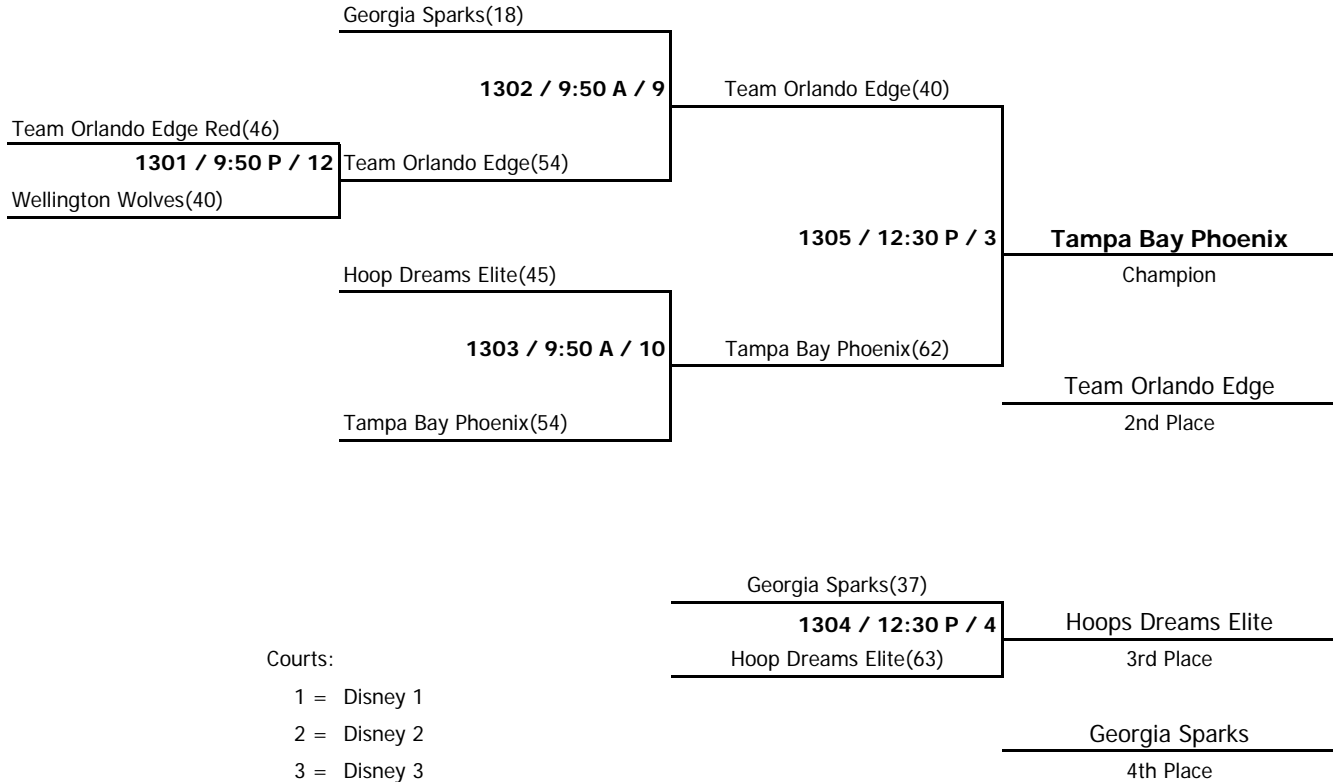

2008 Spring Fling 2 13:Under

POOL 13A

W	L
2	1
1	2
	3
3	

home	score	visitor	score	day	time	court
13A 1	Tallahassee Comets					
13A 2	Central Florida Thunder					
13A 3	Florida Extreme					
13A 4	Georgia Sparks					
13A 4	<u>43</u>	13A 1	<u>24</u>	Fri	8:00 P	4
13A 2	<u>60</u>	13A 3	<u>39</u>	Fri	8:00 P	5
13A 2	<u>33</u>	13A 4	<u>54</u>	Sat	3:10 P	7
13A 1	<u>33</u>	13A 3	<u>30</u>	Sat	3:10 P	8
13A 3	<u>36</u>	13A 4	<u>47</u>	Sat	7:10 P	7
13A 1	<u>61</u>	13A 2	<u>48</u>	Sat	7:10 P	8

POOL 13B

W	L
	3
2	1
2	1
2	1

home	score	visitor	score	day	time	court
13B 1	Greenwave					
13B 2	Hoop Dreams Elite					
13B 3	Girls Got Game					
13B 4	Orlando Xtreme					
13B 4	<u>56</u>	13B 1	<u>34</u>	Fri	5:20 P	5
13B 2	<u>49</u>	13B 3	<u>51</u>	Fri	6:40 P	5
13B 2	<u>38</u>	13B 4	<u>34</u>	Sat	3:10 P	9
13B 1	<u>29</u>	13B 3	<u>44</u>	Sat	3:10 P	10
13B 3	<u>53</u>	13B 4	<u>58</u>	Sat	7:10 P	9
13B 1	<u>32</u>	13B 2	<u>73</u>	Sat	7:10 P	10

POOL 13C

W	L
	3
2	1
1	2
3	

home	score	visitor	score	day	time	court
13C 1	Palm Beach County Xtreme Heat					
13C 2	South FL Lady Jaguars					
13C 3	St Joe Griffs					
13C 4	Tampa Bay Phoenix					
13C 4	<u>55</u>	13C 1	<u>28</u>	Fri	8:00 P	3
13C 2	<u>39</u>	13C 3	<u>31</u>	Sat	12:30 P	3
13C 2	<u>26</u>	13C 4	<u>45</u>	Sat	4:30 P	6
13C 1	<u>33</u>	13C 3	<u>64</u>	Sat	4:30 P	7
13C 3	<u>35</u>	13C 4	<u>57</u>	Sat	8:30 P	11
13C 1	<u>19</u>	13C 2	<u>29</u>	Sat	8:30 P	12

POOL 13D

W	L
3	
	3
1	2
2	1

home	score	visitor	score	day	time	court
13D 1	Team Orlando Edge Red					
13D 2	Tampa Bay Inferno					
13D 3	South Florida Lady Raiders					
13D 4	St. Johns PAL Celtics					
13D 2	<u>32</u>	13D 3	<u>47</u>	Fri	8:00 P	1
13D 4	<u>34</u>	13D 1	<u>56</u>	Fri	8:00 P	2
13D 2	<u>24</u>	13D 4	<u>44</u>	Sat	11:10 A	11
13D 1	<u>38</u>	13D 3	<u>37</u>	Sat	11:10 A	12
13D 3	<u>22</u>	13D 4	<u>37</u>	Sat	4:30 P	8
13D 1	<u>47</u>	13D 2	<u>24</u>	Sat	5:50 P	6

POOL 13E

W	L
2	1
1	2
	3
3	

home	score	visitor	score	day	time	court
13E 1	Tampa Nuggets					
13E 2	Jacksonville Lady Tarheels					
13E 3	IDS Club					
13E 4	Wellington Wolves					
13E 2	<u>50</u>	13E 3	<u>26</u>	Fri	9:20 P	1
13E 4	<u>48</u>	13E 1	<u>45</u>	Fri	9:20 P	2
13E 2	<u>37</u>	13E 4	<u>48</u>	Sat	12:30 P	7
13E 1	<u>54</u>	13E 3	<u>12</u>	Sat	12:30 P	8
13E 3	<u>12</u>	13E 4	<u>67</u>	Sat	4:30 P	9
13E 1	<u>68</u>	13E 2	<u>43</u>	Sat	4:30 P	10

Courts: 1 = Disney 1   7 = Champions 1
              2 = Disney 2   8 = Champions 2
              3 = Disney 3   9 = Champions 3
              4 = Disney 4   10 = Champions 4
              5 = Disney 5   11 = Celebration
              6 = Disney 6   12 = Osceola

2008 Spring Fling 2 13:Under

Saturday

Sunday

Sunday

Courts:

- 1 = Disney 1
- 2 = Disney 2
- 3 = Disney 3
- 4 = Disney 4
- 5 = Disney 5
- 6 = Disney 6
- 7 = Champions 1
- 8 = Champions 2
- 9 = Champions 3
- 10 = Champions 4

home team listed on top

game # / time / court