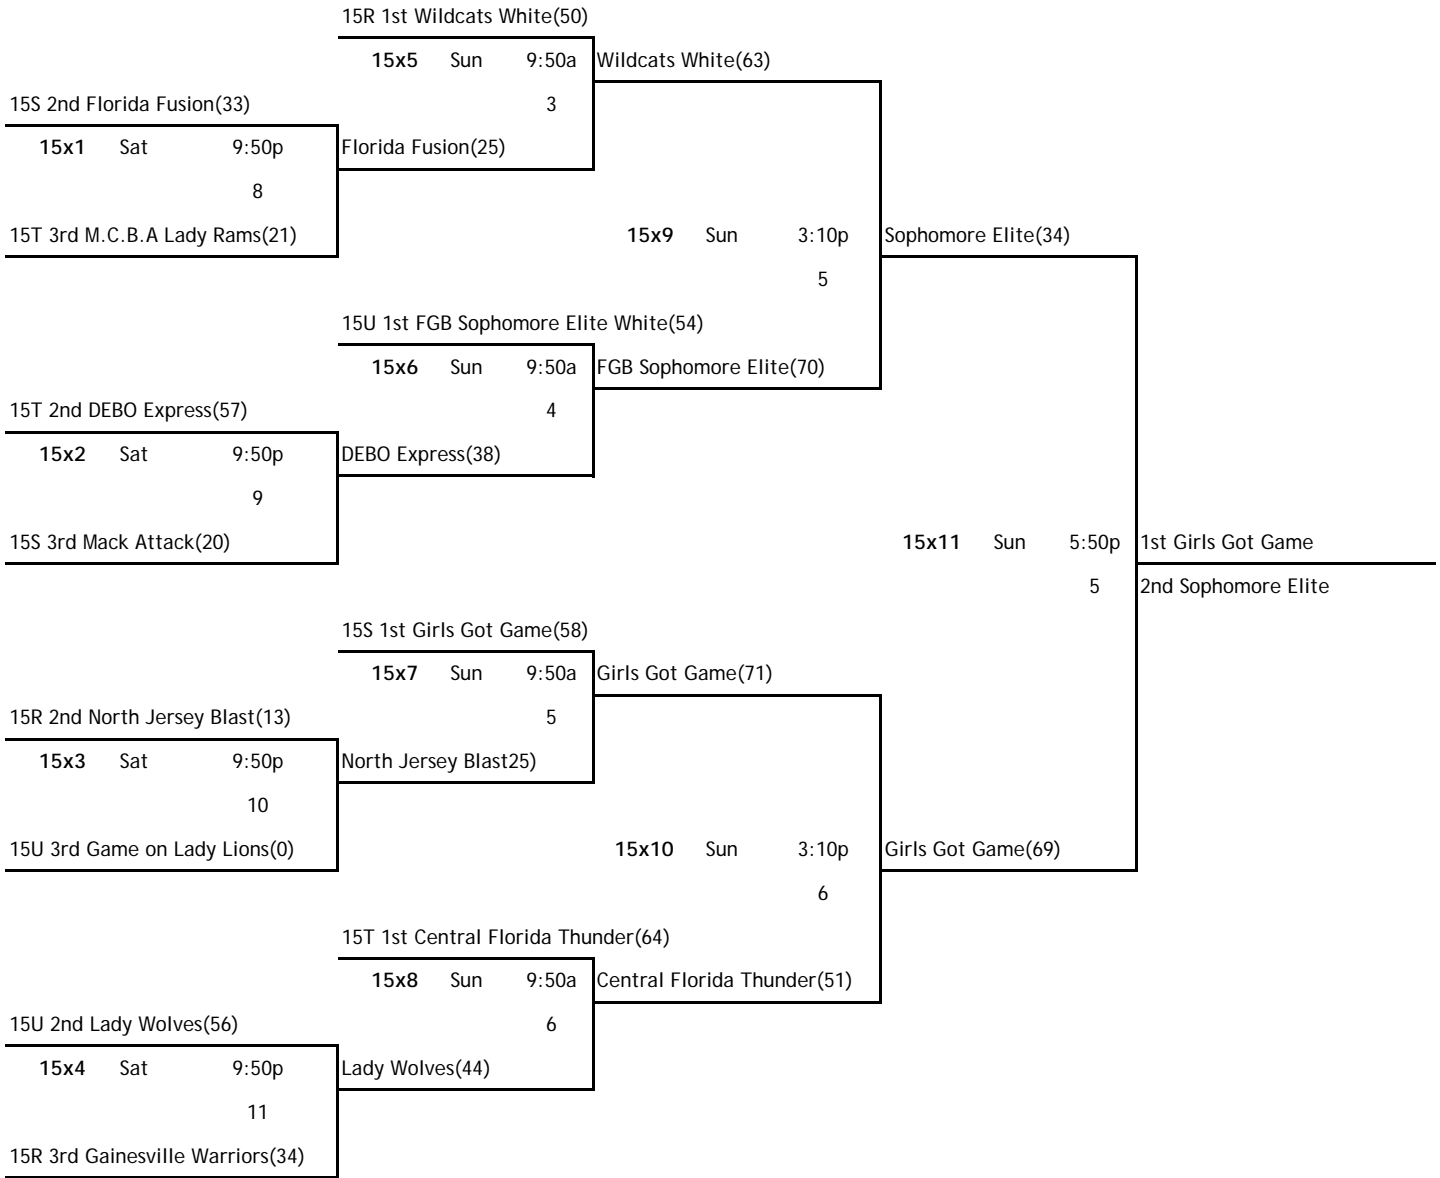

KEY:

Home team	game #	day	time	court
Visitor				

- Courts:
- 1 Disney
 - 2 Disney
 - 3 Disney
 - 4 Disney
 - 5 Disney
 - 6 Disney
 - 7 Jostens
 - 8 Jostens
 - 9 Jostens
 - 11 Jostens
 - 11 Jostens
 - 12 Jostens

POOL 15U

W	L	PTS
0	2	
2	0	
1	1	

15U 1 Game On Lady Lions
15U 2 FGB Sophomore Elite White
15U 3 Lady Wolves

home	score	visitor	score	day	time	court
15U 2	<u>55</u>	15U 3	<u>27</u>	Fri	4:00 p	4
15U 3	<u>63</u>	15U 1	<u>15</u>	Sat	12:30 p	9
15U 1	<u>02</u>	15U 2	<u>50</u>	Sat	5:50 p	4

Courts: 1 Disney 7 Jostens
 2 Disney 8 Jostens
 3 Disney 9 Jostens
 4 Disney 11 Jostens
 5 Disney 11 Jostens
 6 Disney 12 Jostens

15:Under - Blue Division
Bracket

- Courts: 1 Disney 7 Jostens
 2 Disney 8 Jostens
 3 Disney 9 Jostens
 4 Disney 11 Jostens
 5 Disney 11 Jostens
 6 Disney 12 Jostens